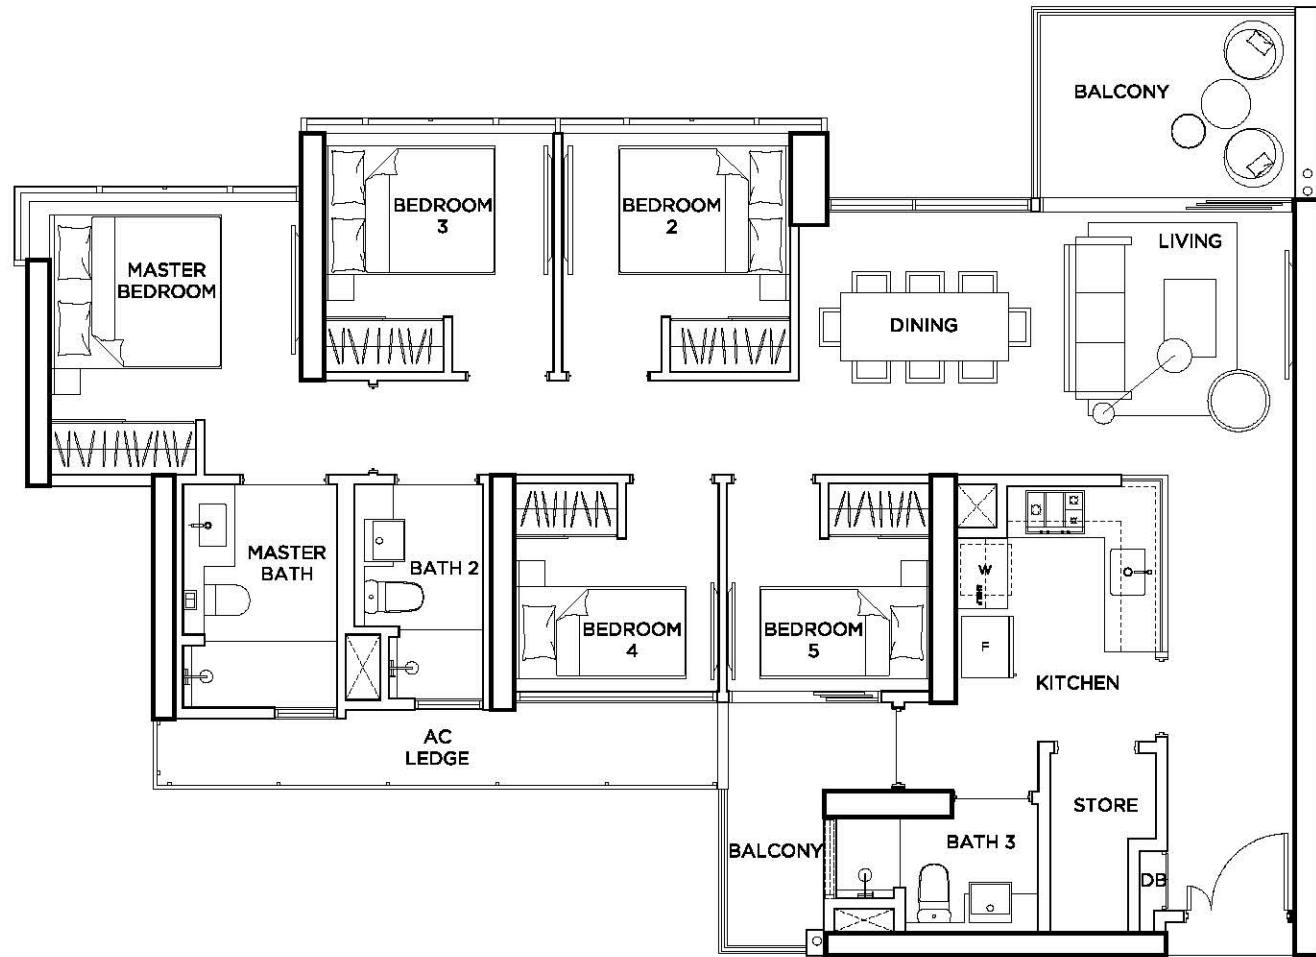

5 BEDROOM

TYPE E1

122 sqm / 1313 sqft

BLOCK 1

#02-08 to #37-08